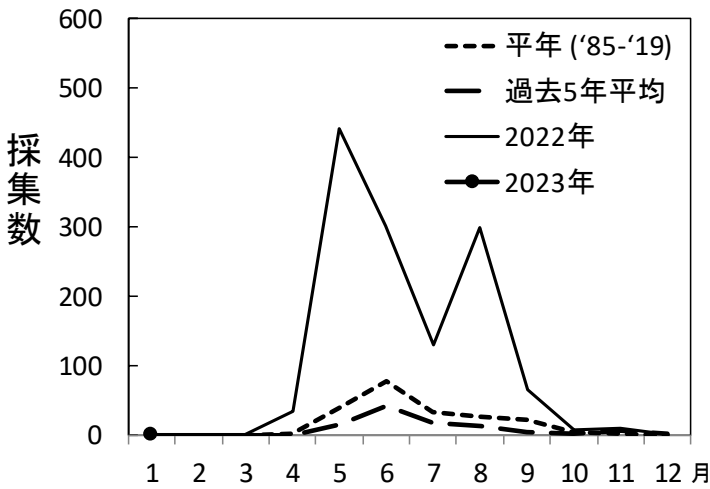

カタクチイワシ卵の採集数（丸特ネット1曳網あたり） ※2022年の値は速報値です。

年\月	1	2	3	4	5	6	7	8	9	10	11	12
平年 ('85-'19)	0.003	0	0.001	1.6	40.0	76.7	34.1	27.6	21.2	4.6	1.5	0.4
過去5年平均	0	0	0	0.6	15.5	41.9	17.0	13.1	3.9	3.0	5.4	1.1
2022年	0	0	0	35.0	441.5	301.9	129.4	298.2	65.7	7.2	9.6	0.4
2023年	0											

カタクチイワシ稚仔の採集数（丸特ネット1曳網あたり） ※2022年の値は速報値です。

年\月	1	2	3	4	5	6	7	8	9	10	11	12
平年 ('85-'19)	0	0	0	0.1	4.4	7.7	6.3	9.5	4.5	1.4	0.6	0.2
過去5年平均	0	0	0	0.6	16.3	43.3	16.5	8.0	4.1	2.9	4.4	1.0
2022年	0	0	0	0.0	10.5	16.3	17.5	28.1	0.5	1.0	5.5	0.9
2023年	0											

カタクチイワシ卵採集数の経月変化  
1曳網あたり

カタクチイワシ稚仔採集数の経月変化  
1曳網あたり

カタクチイワシ卵稚仔採集状況 (1/5,1/6)

丸特ネット1曳網あたり採集数（+は採集無し;-は欠測）