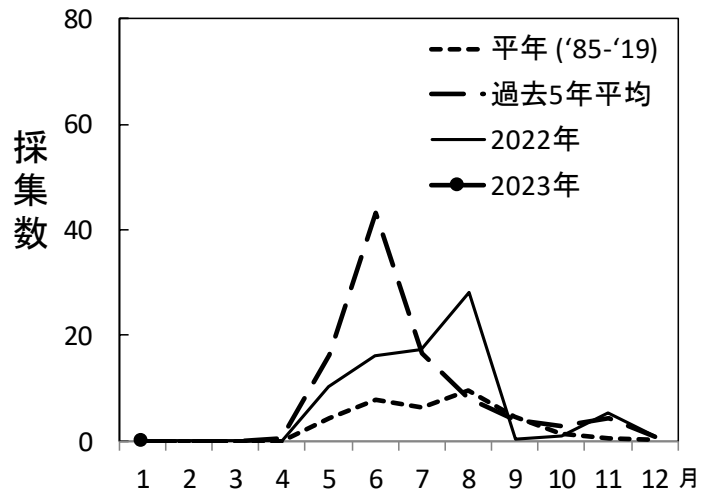

カタクチイワシ卵の採集数（丸特ネット1曳網あたり） ※2022年の値は速報値です。

年\月	1	2	3	4	5	6	7	8	9	10	11	12
平年 ('85-'19)	0.003	0	0.001	1.6	40.0	76.7	34.1	27.6	21.2	4.6	1.5	0.4
過去5年平均	0	0	0	0.6	15.5	41.9	17.0	13.1	3.9	3.0	5.4	1.1
2022年	0	0	0	35.0	441.5	301.9	129.4	298.2	65.7	7.2	9.6	0.4
2023年	0											

カタクチイワシ稚仔の採集数（丸特ネット1曳網あたり） ※2022年の値は速報値です。

年\月	1	2	3	4	5	6	7	8	9	10	11	12
平年 ('85-'19)	0	0	0	0.1	4.4	7.7	6.3	9.5	4.5	1.4	0.6	0.2
過去5年平均	0	0	0	0.6	16.3	43.3	16.5	8.0	4.1	2.9	4.4	1.0
2022年	0	0	0	0.0	10.5	16.3	17.5	28.1	0.5	1.0	5.5	0.9
2023年	0											

カタクチイワシ卵採集数の経月変化  
1曳網あたり

カタクチイワシ稚仔採集数の経月変化  
1曳網あたり

カタクチイワシ卵稚仔採集状況 (1/5,1/6)

丸特ネット1曳網あたり採集数（+は採集無し;-は欠測）