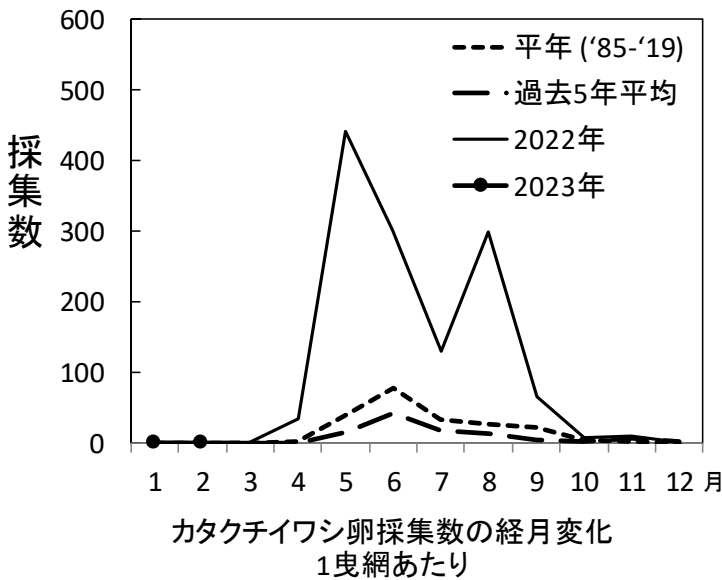

カタクチイワシ卵の採集数（丸特ネット1曳網あたり） ※2022年の値は速報値です。

年\月	1	2	3	4	5	6	7	8	9	10	11	12
平年（'85-'19）	0.003	0	0.001	1.6	40.0	76.7	34.1	27.6	21.2	4.6	1.5	0.4
過去5年平均	0	0	0	0.6	15.5	41.9	17.0	13.1	3.9	3.0	5.4	1.1
2022年	0	0	0	35.0	441.5	301.9	129.4	298.2	65.7	7.2	9.6	0.4
2023年	0	0										

カタクチイワシ稚仔の採集数（丸特ネット1曳網あたり） ※2022年の値は速報値です。

年\月	1	2	3	4	5	6	7	8	9	10	11	12
平年（'85-'19）	0	0	0	0.1	4.4	7.7	6.3	9.5	4.5	1.4	0.6	0.2
過去5年平均	0	0	0	0.6	16.3	43.3	16.5	8.0	4.1	2.9	4.4	1.0
2022年	0	0	0	0.0	10.5	16.3	17.5	28.1	0.5	1.0	5.5	0.9
2023年	0	0										

カタクチイワシ卵稚仔採集状況(1/31,2/3)

丸特ネット1曳網あたり採集数（+は採集無し；-は欠測）