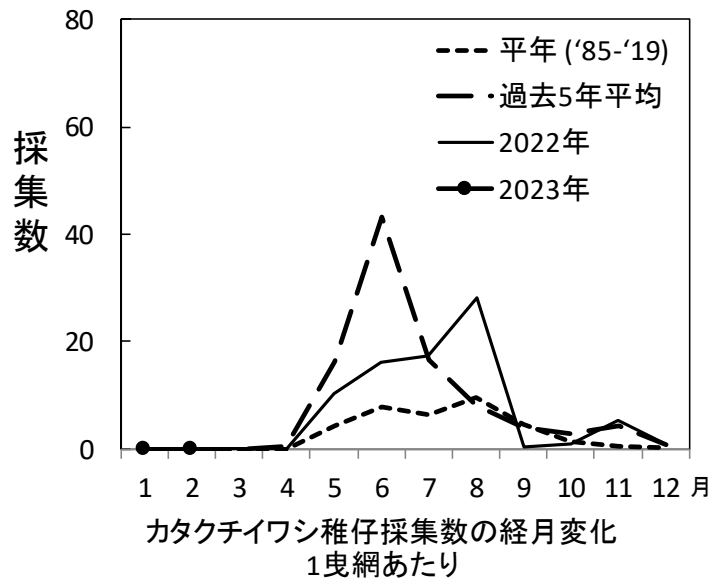

カタクチイワシ卵の採集数（丸特ネット1曳網あたり） ※2022年の値は速報値です。

年\月	1	2	3	4	5	6	7	8	9	10	11	12
平年（'85-'19）	0.003	0	0.001	1.6	40.0	76.7	34.1	27.6	21.2	4.6	1.5	0.4
過去5年平均	0	0	0	0.6	15.5	41.9	17.0	13.1	3.9	3.0	5.4	1.1
2022年	0	0	0	35.0	441.5	301.9	129.4	298.2	65.7	7.2	9.6	0.4
2023年	0	0										

カタクチイワシ稚仔の採集数（丸特ネット1曳網あたり） ※2022年の値は速報値です。

年\月	1	2	3	4	5	6	7	8	9	10	11	12
平年（'85-'19）	0	0	0	0.1	4.4	7.7	6.3	9.5	4.5	1.4	0.6	0.2
過去5年平均	0	0	0	0.6	16.3	43.3	16.5	8.0	4.1	2.9	4.4	1.0
2022年	0	0	0	0.0	10.5	16.3	17.5	28.1	0.5	1.0	5.5	0.9
2023年	0	0										

カタクチイワシ卵稚仔採集状況(1/31,2/3)

丸特ネット1曳網あたり採集数（+は採集無し；-は欠測）