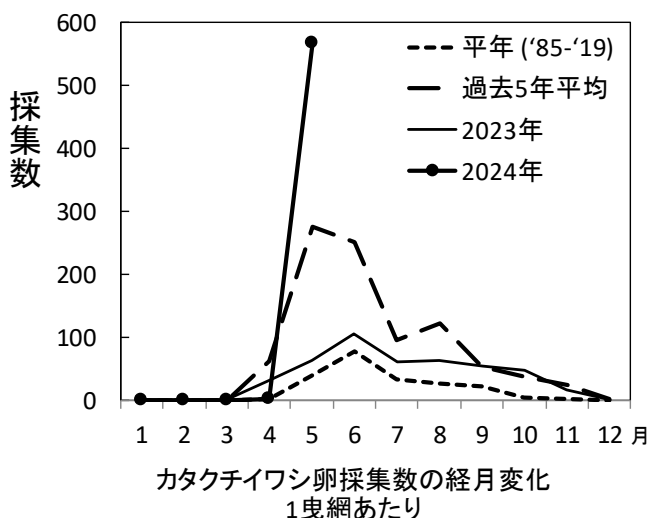

カタクチイワシ卵の採集数 (丸特ネット1 曳網あたり) ※2023年、2024年の値は速報値です。

年\月	1	2	3	4	5	6	7	8	9	10	11	12
平年 ('85-'19)	0.003	0	0.001	1.6	40.0	76.7	34.1	27.6	21.2	4.6	1.5	0.4
過去5年平均	0.01	0	0	61.4	275.1	250.3	94.9	121.5	52.5	36.9	23.5	2.1
2023年	0	0	0	32.2	63.4	105.4	61.0	62.3	53.5	47.1	15.7	0
2024年	0	0	0	2.7	567.9							

カタクチイワシ稚仔の採集数 (丸特ネット1 曳網あたり) ※2023年、2024年の値は速報値です。

年\月	1	2	3	4	5	6	7	8	9	10	11	12
平年 ('85-'19)	0	0	0	0.1	4.4	7.7	6.3	9.5	4.5	1.4	0.6	0.2
過去5年平均	0	0	0	0.7	9.4	46.8	15.2	16.0	6.1	4.9	7.6	1.2
2023年	0	0	0	0.5	5.9	26.5	9.8	27.6	11.5	10.2	11.7	0.4
2024年	0	0	0	0	31.3							

カタクチイワシ卵稚仔採集状況(5月8日,10日)
丸特ネット1 曳網あたり採集数 (+は採集無し; -は欠測)