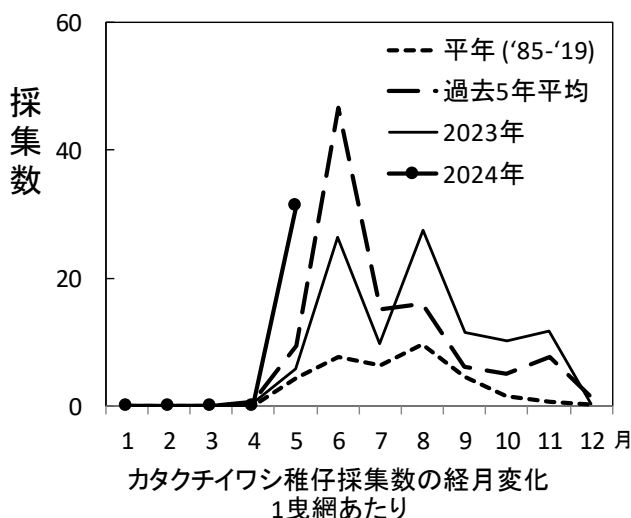

カタクチイワシ卵の採集数 (丸特ネット1 曳網あたり) ※2023年、2024年の値は速報値です。

年\月	1	2	3	4	5	6	7	8	9	10	11	12
平年 ('85-'19)	0.003	0	0.001	1.6	40.0	76.7	34.1	27.6	21.2	4.6	1.5	0.4
過去5年平均	0.01	0	0	61.4	275.1	250.3	94.9	121.5	52.5	36.9	23.5	2.1
2023年	0	0	0	32.2	63.4	105.4	61.0	62.3	53.5	47.1	15.7	0
2024年	0	0	0	2.7	567.9							

カタクチイワシ稚仔の採集数 (丸特ネット1 曳網あたり) ※2023年、2024年の値は速報値です。

年\月	1	2	3	4	5	6	7	8	9	10	11	12
平年 ('85-'19)	0	0	0	0.1	4.4	7.7	6.3	9.5	4.5	1.4	0.6	0.2
過去5年平均	0	0	0	0.7	9.4	46.8	15.2	16.0	6.1	4.9	7.6	1.2
2023年	0	0	0	0.5	5.9	26.5	9.8	27.6	11.5	10.2	11.7	0.4
2024年	0	0	0	0	31.3							

カタクチイワシ卵稚仔採集状況(5月8日,10日)
丸特ネット1 曳網あたり採集数 (+は採集無し; -は欠測)