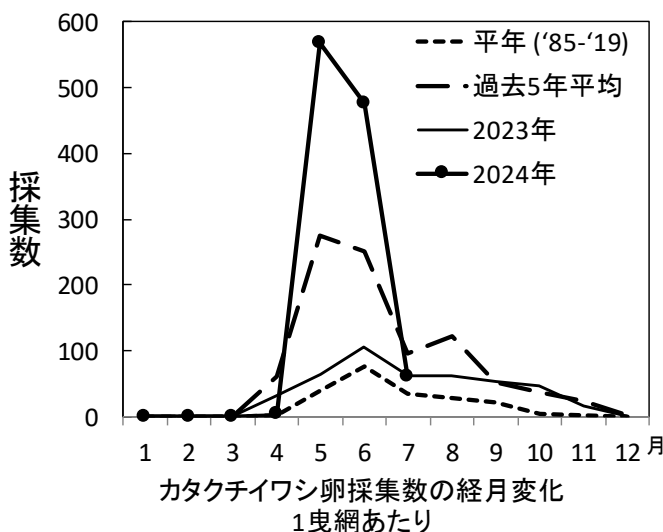

2024年7月

カタクチイワシ卵の採集数 (丸特ネット1曳網あたり) ※2023年、2024年の値は速報値です。

年\月	1	2	3	4	5	6	7	8	9	10	11	12
平年 ('85-'19)	0.003	0	0.001	1.6	40.0	76.7	34.1	27.6	21.2	4.6	1.5	0.4
過去5年平均	0.01	0	0	61.4	275.1	250.3	94.9	121.5	52.5	36.9	23.5	2.1
2023年	0	0	0	32.2	63.4	105.4	61.0	62.3	53.5	47.1	15.7	0
2024年	0	0	0	2.7	567.9	476.1	61.4					

カタクチイワシ稚仔の採集数 (丸特ネット1曳網あたり) ※2023年、2024年の値は速報値です。

年\月	1	2	3	4	5	6	7	8	9	10	11	12
平年 ('85-'19)	0	0	0	0.1	4.4	7.7	6.3	9.5	4.5	1.4	0.6	0.2
過去5年平均	0	0	0	0.7	9.4	46.8	15.2	16.0	6.1	4.9	7.6	1.2
2023年	0	0	0	0.5	5.9	26.5	9.8	27.6	11.5	10.2	11.7	0.4
2024年	0	0	0	0	31.3	18.3	2.3					

カタクチイワシ卵稚仔採集状況(7月2日,3日)

丸特ネット1曳網あたり採集数 (+は採集無し;-は欠測)