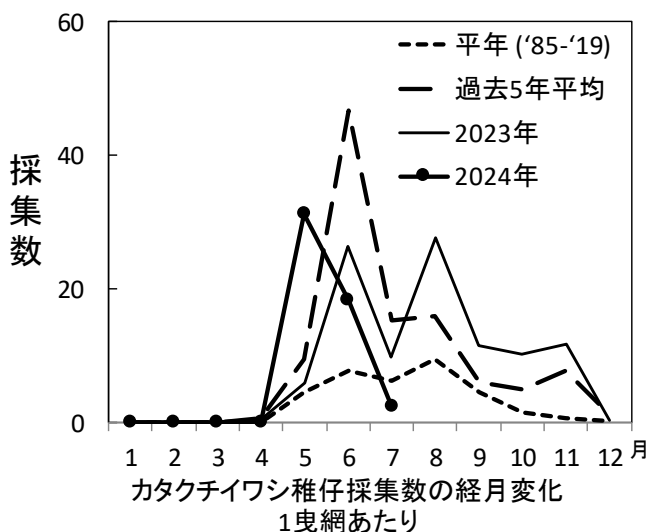

2024年7月

カタクチイワシ卵の採集数 (丸特ネット1曳網あたり) ※2023年、2024年の値は速報値です。

年\月	1	2	3	4	5	6	7	8	9	10	11	12
平年 ('85-'19)	0.003	0	0.001	1.6	40.0	76.7	34.1	27.6	21.2	4.6	1.5	0.4
過去5年平均	0.01	0	0	61.4	275.1	250.3	94.9	121.5	52.5	36.9	23.5	2.1
2023年	0	0	0	32.2	63.4	105.4	61.0	62.3	53.5	47.1	15.7	0
2024年	0	0	0	2.7	567.9	476.1	61.4					

カタクチイワシ稚仔の採集数 (丸特ネット1曳網あたり) ※2023年、2024年の値は速報値です。

年\月	1	2	3	4	5	6	7	8	9	10	11	12
平年 ('85-'19)	0	0	0	0.1	4.4	7.7	6.3	9.5	4.5	1.4	0.6	0.2
過去5年平均	0	0	0	0.7	9.4	46.8	15.2	16.0	6.1	4.9	7.6	1.2
2023年	0	0	0	0.5	5.9	26.5	9.8	27.6	11.5	10.2	11.7	0.4
2024年	0	0	0	0	31.3	18.3	2.3					

カタクチイワシ卵稚仔採集状況(7月2日,3日)

丸特ネット1曳網あたり採集数 (+は採集無し;-は欠測)