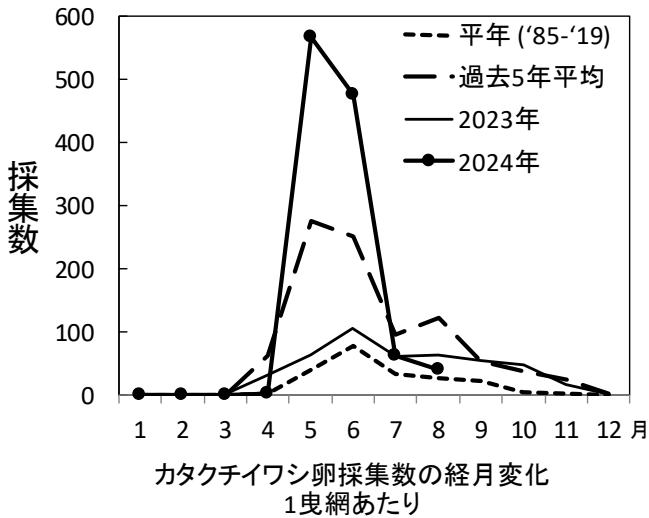

2024年8月

カタクチイワシ卵の採集数 (丸特ネット1曳網あたり) ※2023年、2024年の値は速報値です。

年\月	1	2	3	4	5	6	7	8	9	10	11	12
平年 ('85-'19)	0.003	0	0.001	1.6	40.0	76.7	34.1	27.6	21.2	4.6	1.5	0.4
過去5年平均	0.01	0	0	61.4	275.1	250.3	94.9	121.5	52.5	36.9	23.5	2.1
2023年	0	0	0	32.2	63.4	105.4	61.0	62.3	53.5	47.1	15.7	0
2024年	0	0	0	2.7	567.9	476.1	61.4	40.1				

カタクチイワシ稚仔の採集数 (丸特ネット1曳網あたり) ※2023年、2024年の値は速報値です。

年\月	1	2	3	4	5	6	7	8	9	10	11	12
平年 ('85-'19)	0	0	0	0.1	4.4	7.7	6.3	9.5	4.5	1.4	0.6	0.2
過去5年平均	0	0	0	0.7	9.4	46.8	15.2	16.0	6.1	4.9	7.6	1.2
2023年	0	0	0	0.5	5.9	26.5	9.8	27.6	11.5	10.2	11.7	0.4
2024年	0	0	0	0	31.3	18.3	2.3	1.3				

カタクチイワシ卵稚仔採集状況(8月5日,6日)

丸特ネット1曳網あたり採集数 (+は採集無し;-は欠測)