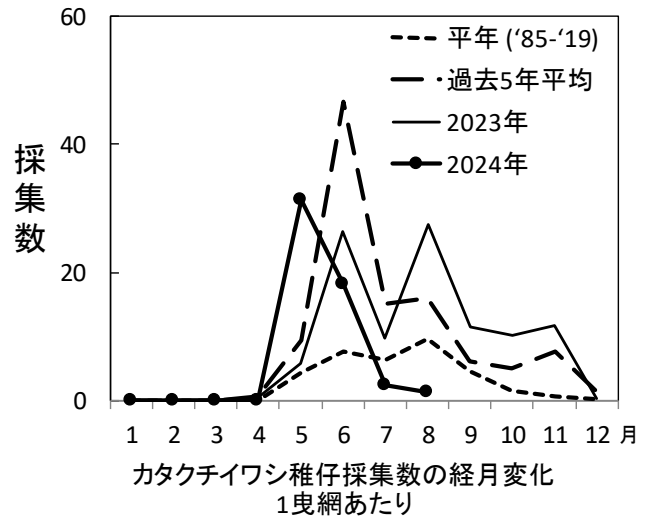

2024年8月

カタクチイワシ卵の採集数 (丸特ネット1曳網あたり) ※2023年、2024年の値は速報値です。

年\月	1	2	3	4	5	6	7	8	9	10	11	12
平年 ('85-'19)	0.003	0	0.001	1.6	40.0	76.7	34.1	27.6	21.2	4.6	1.5	0.4
過去5年平均	0.01	0	0	61.4	275.1	250.3	94.9	121.5	52.5	36.9	23.5	2.1
2023年	0	0	0	32.2	63.4	105.4	61.0	62.3	53.5	47.1	15.7	0
2024年	0	0	0	2.7	567.9	476.1	61.4	40.1				

カタクチイワシ稚仔の採集数 (丸特ネット1曳網あたり) ※2023年、2024年の値は速報値です。

年\月	1	2	3	4	5	6	7	8	9	10	11	12
平年 ('85-'19)	0	0	0	0.1	4.4	7.7	6.3	9.5	4.5	1.4	0.6	0.2
過去5年平均	0	0	0	0.7	9.4	46.8	15.2	16.0	6.1	4.9	7.6	1.2
2023年	0	0	0	0.5	5.9	26.5	9.8	27.6	11.5	10.2	11.7	0.4
2024年	0	0	0	0	31.3	18.3	2.3	1.3				

カタクチイワシ卵稚仔採集状況(8月5日,6日)

丸特ネット1曳網あたり採集数 (+は採集無し;-は欠測)