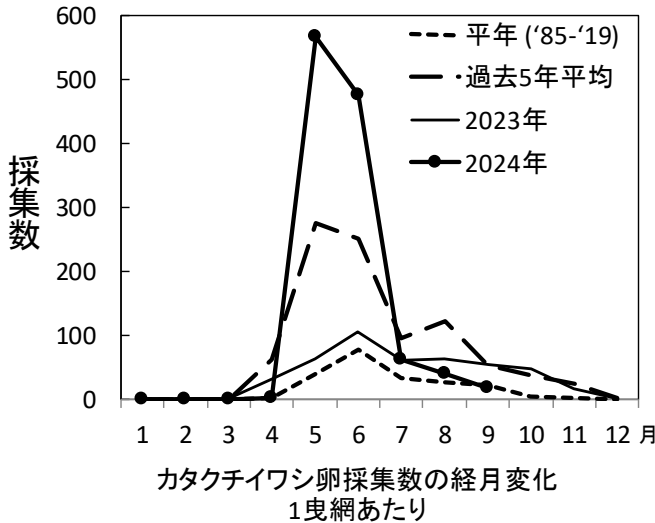

カタクチイワシ卵の採集数（丸特ネット1曳網あたり） ※2023年、2024年の値は速報値です。

年\月	1	2	3	4	5	6	7	8	9	10	11	12
平年（'85-'19）	0.003	0	0.001	1.6	40.0	76.7	34.1	27.6	21.2	4.6	1.5	0.4
過去5年平均	0.01	0	0	61.4	275.1	250.3	94.9	121.5	52.5	36.9	23.5	2.1
2023年	0	0	0	32.2	63.4	105.4	61.0	62.3	53.5	47.1	15.7	0
2024年	0	0	0	2.7	567.9	476.1	61.4	40.1	17.8			

カタクチイワシ稚仔の採集数（丸特ネット1曳網あたり） ※2023年、2024年の値は速報値です。

年\月	1	2	3	4	5	6	7	8	9	10	11	12
平年（'85-'19）	0	0	0	0.1	4.4	7.7	6.3	9.5	4.5	1.4	0.6	0.2
過去5年平均	0	0	0	0.7	9.4	46.8	15.2	16.0	6.1	4.9	7.6	1.2
2023年	0	0	0	0.5	5.9	26.5	9.8	27.6	11.5	10.2	11.7	0.4
2024年	0	0	0	0	31.3	18.3	2.3	1.3	0.3			

カタクチイワシ卵稚仔採集状況（9月2日,3日）

丸特ネット1曳網あたり採集数（+は採集無し；-は欠測）