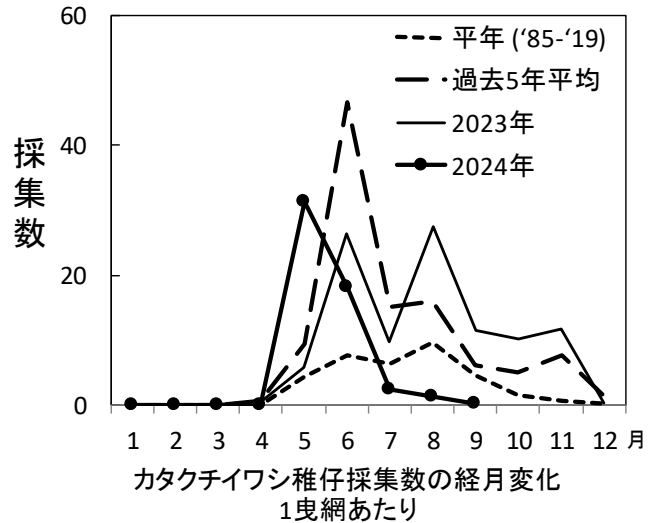

カタクチイワシ卵の採集数（丸特ネット1曳網あたり） ※2023年、2024年の値は速報値です。

年\月	1	2	3	4	5	6	7	8	9	10	11	12
平年（'85-'19）	0.003	0	0.001	1.6	40.0	76.7	34.1	27.6	21.2	4.6	1.5	0.4
過去5年平均	0.01	0	0	61.4	275.1	250.3	94.9	121.5	52.5	36.9	23.5	2.1
2023年	0	0	0	32.2	63.4	105.4	61.0	62.3	53.5	47.1	15.7	0
2024年	0	0	0	2.7	567.9	476.1	61.4	40.1	17.8			

カタクチイワシ稚仔の採集数（丸特ネット1曳網あたり） ※2023年、2024年の値は速報値です。

年\月	1	2	3	4	5	6	7	8	9	10	11	12
平年（'85-'19）	0	0	0	0.1	4.4	7.7	6.3	9.5	4.5	1.4	0.6	0.2
過去5年平均	0	0	0	0.7	9.4	46.8	15.2	16.0	6.1	4.9	7.6	1.2
2023年	0	0	0	0.5	5.9	26.5	9.8	27.6	11.5	10.2	11.7	0.4
2024年	0	0	0	0	31.3	18.3	2.3	1.3	0.3			

カタクチイワシ卵稚仔採集状況（9月2日,3日）

丸特ネット1曳網あたり採集数（+は採集無し；-は欠測）