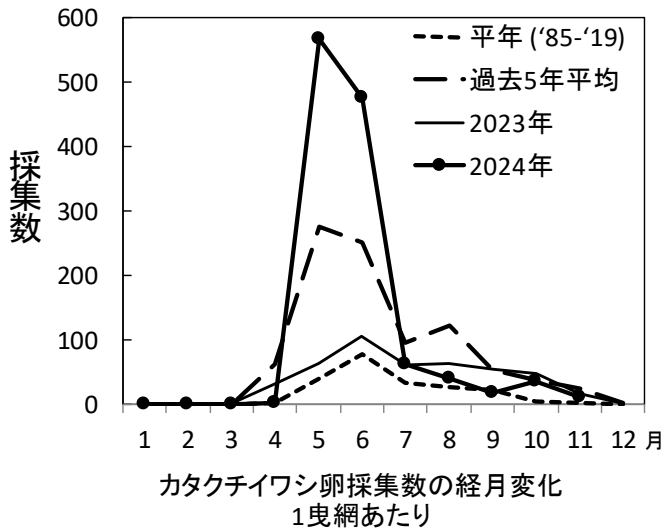

## 2024年11月

カタクチイワシ卵の採集数 (丸特ネット1曳網あたり) ※2024年の値は速報値です。

年\月	1	2	3	4	5	6	7	8	9	10	11	12
平年 ('85-'19)	0.003	0	0.001	1.6	40.0	76.7	34.1	27.6	21.2	4.6	1.5	0.4
過去5年平均	0.01	0	0	61.4	275.1	250.3	94.9	121.5	52.5	36.9	23.5	2.1
2023年	0	0	0	32.2	63.4	105.4	61.0	62.3	53.5	47.1	15.7	0
2024年	0	0	0	2.7	567.9	476.1	61.4	40.1	17.8	34.5	10.1	

カタクチイワシ稚仔の採集数 (丸特ネット1曳網あたり) ※2024年の値は速報値です。

年\月	1	2	3	4	5	6	7	8	9	10	11	12
平年 ('85-'19)	0	0	0	0.1	4.4	7.7	6.3	9.5	4.5	1.4	0.6	0.2
過去5年平均	0	0	0	0.7	9.4	46.8	15.2	16.0	6.1	4.9	7.6	1.2
2023年	0	0	0	0.5	5.9	26.5	9.8	27.6	11.5	10.2	11.7	0.4
2024年	0	0	0	0	31.3	18.3	2.3	1.3	0.3	1.0	0.9	

カタクチイワシ卵稚仔採集状況 (11月5日, 8日)

丸特ネット1曳網あたり採集数 (+は採集無し; -は欠測)