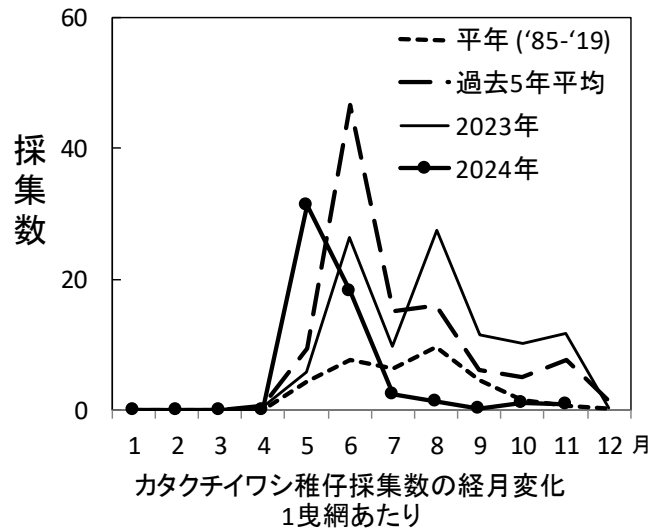

## 2024年11月

カタクチイワシ卵の採集数 (丸特ネット1曳網あたり) ※2024年の値は速報値です。

年\月	1	2	3	4	5	6	7	8	9	10	11	12
平年 ('85-'19)	0.003	0	0.001	1.6	40.0	76.7	34.1	27.6	21.2	4.6	1.5	0.4
過去5年平均	0.01	0	0	61.4	275.1	250.3	94.9	121.5	52.5	36.9	23.5	2.1
2023年	0	0	0	32.2	63.4	105.4	61.0	62.3	53.5	47.1	15.7	0
2024年	0	0	0	2.7	567.9	476.1	61.4	40.1	17.8	34.5	10.1	

カタクチイワシ稚仔の採集数 (丸特ネット1曳網あたり) ※2024年の値は速報値です。

年\月	1	2	3	4	5	6	7	8	9	10	11	12
平年 ('85-'19)	0	0	0	0.1	4.4	7.7	6.3	9.5	4.5	1.4	0.6	0.2
過去5年平均	0	0	0	0.7	9.4	46.8	15.2	16.0	6.1	4.9	7.6	1.2
2023年	0	0	0	0.5	5.9	26.5	9.8	27.6	11.5	10.2	11.7	0.4
2024年	0	0	0	0	31.3	18.3	2.3	1.3	0.3	1.0	0.9	

カタクチイワシ卵稚仔採集状況 (11月5日, 8日)

丸特ネット1曳網あたり採集数 (+は採集無し; -は欠測)